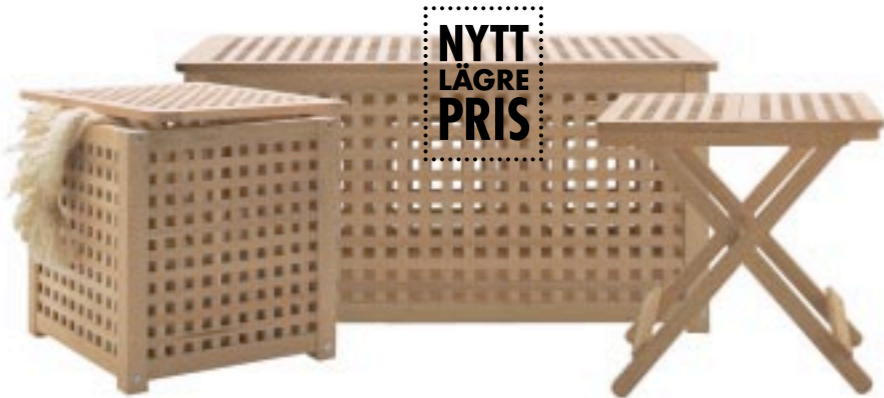

**NYTT
LÄGRE
PRIS**

HOL sidobord 149:- ~~199:-~~ i massiv valnöt är hopfällbart, sparar plats när det inte används. L50xB50xH50 cm. 173.227.00 **HOL förvaringsbord 599:-** ~~695:-~~ i massiv valnöt med praktiskt förvaringsutrymme kan även användas som bänk. L98xB50xH50 cm. Kan slipas och ytbehandlas vid behov. 900.558.37 **HOL förvaringsbord 299:-** ~~499:-~~ i massiv valnöt med praktiskt förvaringsutrymme i bordet. Slipa och ytbehandla med olja, vax, lack, färg eller lasyr vid behov. L50xB50xH50 cm. 973.228.00